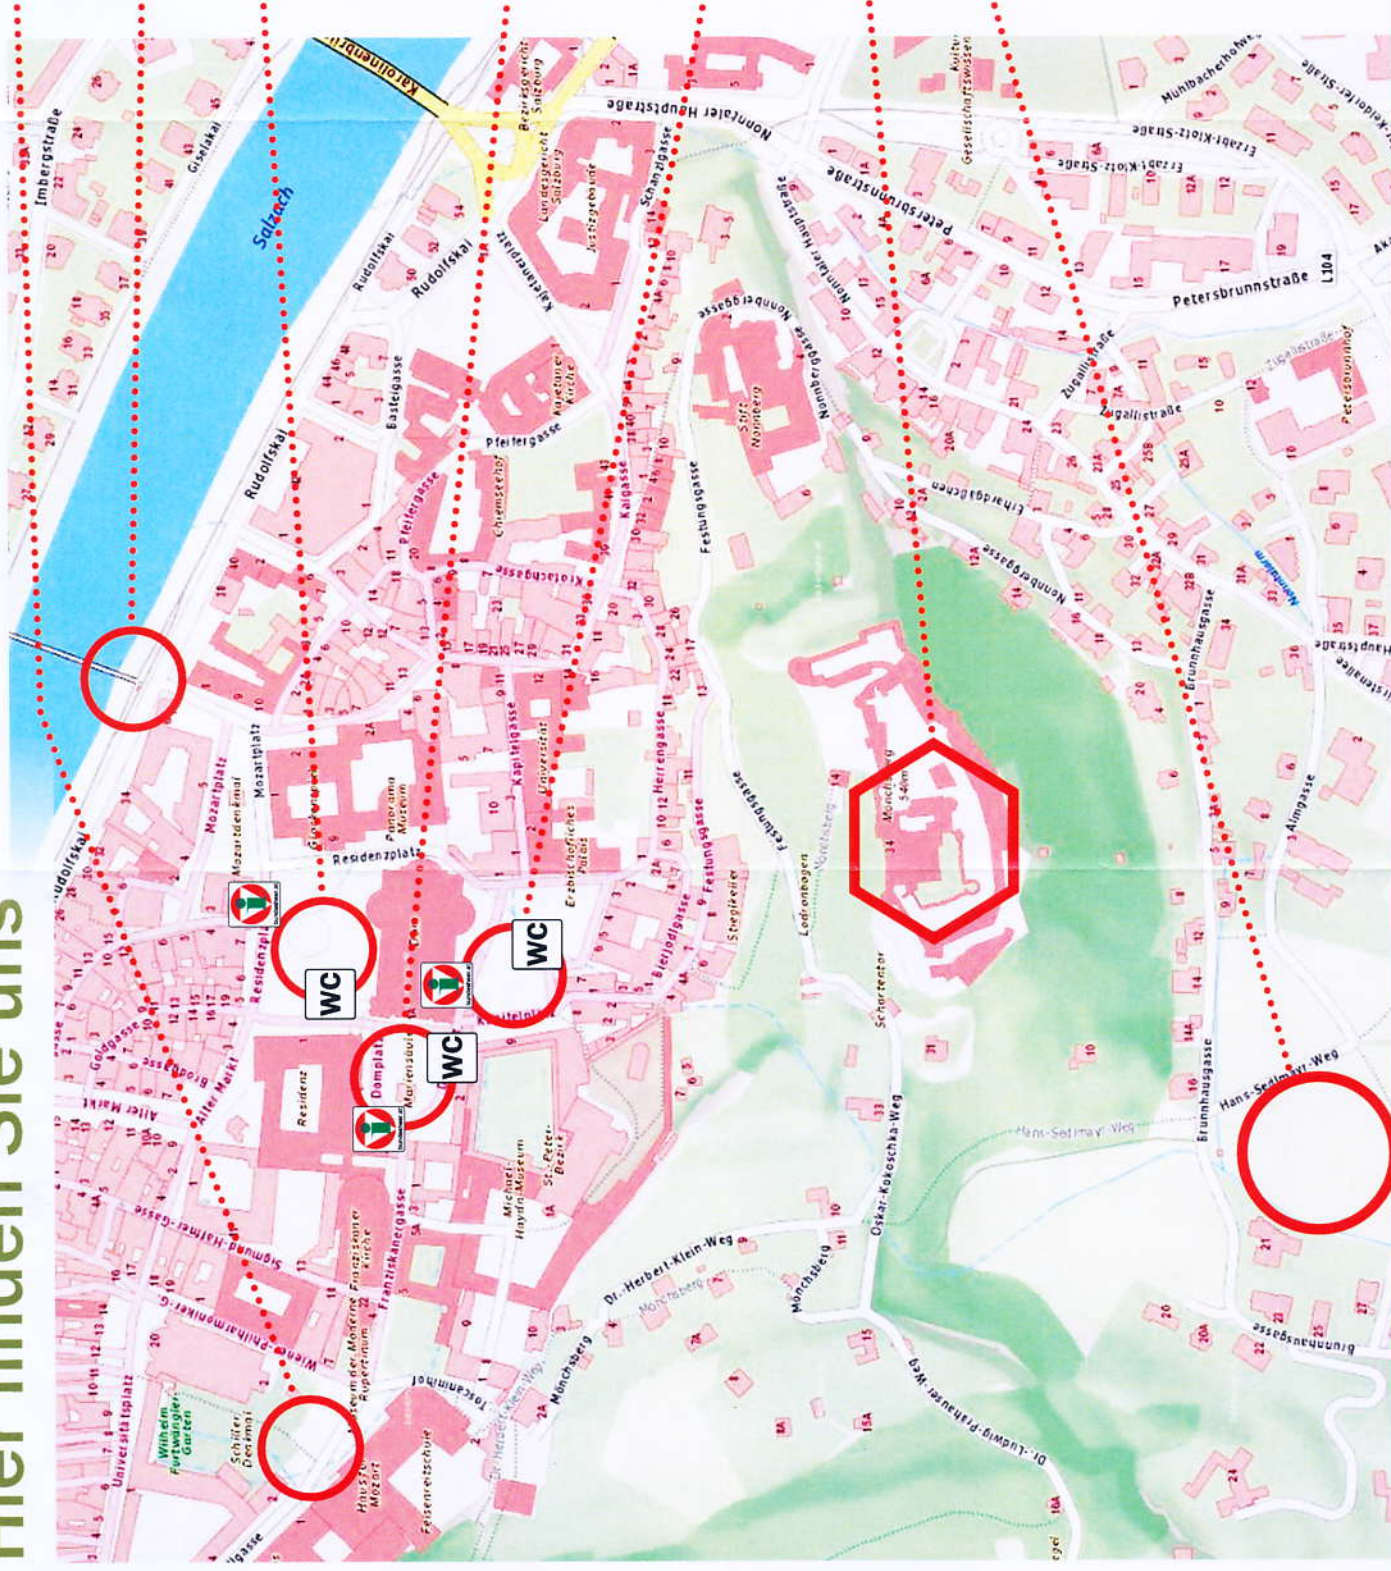

### Dynamische Vorführungen

(Dauer ca. 20 Minuten)

- 09:30 Uhr** Vorführung Panzer und Sonderfahrzeuge am Kapitelplatz
- 10:30 Uhr** Angelobung am Max-Reinhardt-Platz
- 10:30 Uhr** Bootsmanöver am Rudolfskai
- 11:00 Uhr** Diensthundevorführung am Kapitelplatz
- 11:30 Uhr** Vorführung Panzer und Sonderfahrzeuge am Kapitelplatz
- 12:00 Uhr** „Festungssturm“ – Vorführung mit Hubschraubern sowie mit luft- und gebirgsbeweglicher Infanterie
- 13:00 Uhr** Bootsmanöver am Rudolfskai
- 14:00 Uhr** Vorführung Panzer und Sonderfahrzeuge am Kapitelplatz
- 14:30 Uhr** Diensthundevorführung am Domplatz
- 15:00 Uhr** Gefechtsvorführung Infanterie am Domplatz
- 15:30 Uhr** Konzert der Militärmusik am Residenzplatz

# Hier finden Sie uns

## Max-Reinhardt-Platz

10:30 Uhr Angelobung

## Rudolfskai/Salzach

Mitfahrmöglichkeit mit den Pionierbooten